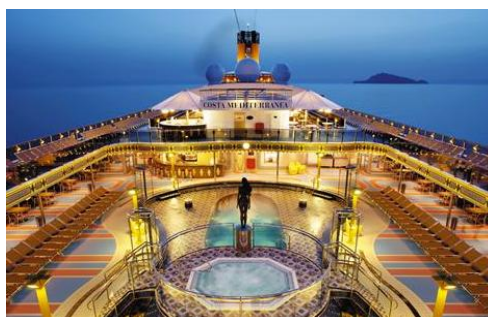

Organización Técnica:
CV- Mm318-A
Tno 965567583